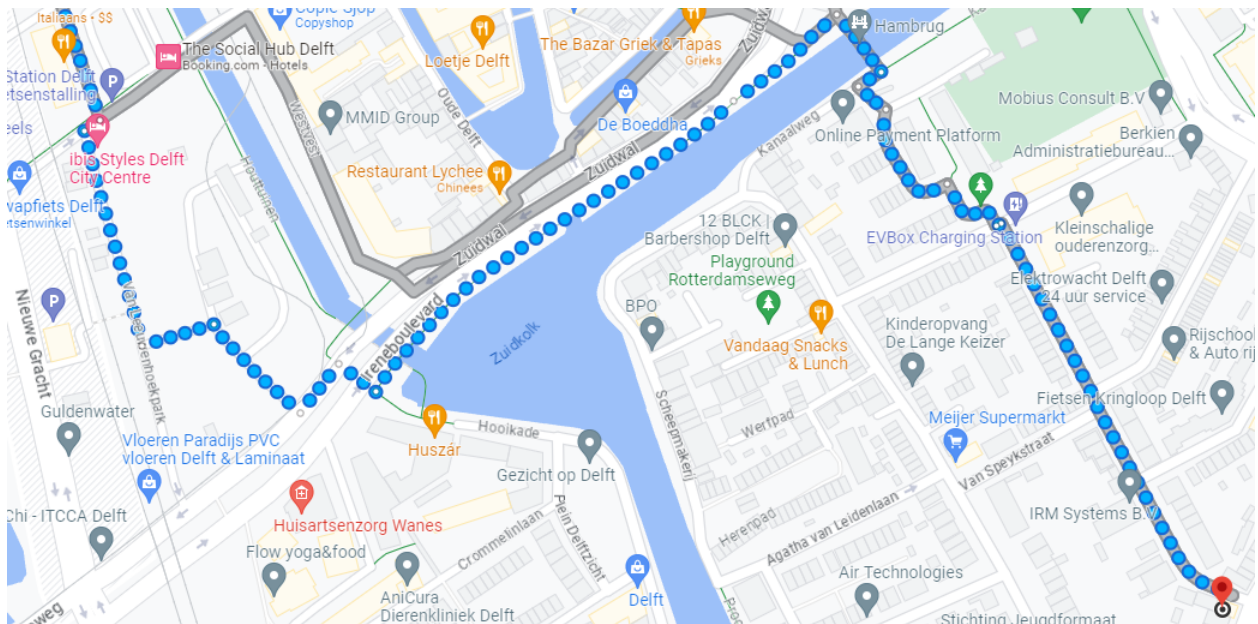

<https://www.hoteldeplataan.nl/contact/>

Doelenplein 10
2611 BP Delft

Westcord Hotel

<https://westcordhotels.nl/hotel/hotel-delft/>

Olof Palmestraat 2
2616 LM Delft

Casa Julia

<https://www.casajulia.nl/>

Maerten Trompstraat 33
2628 RC Delft

Ibis Styles Delft City Centre

https://all.accor.com/hotel/B5M3/index.nl.shtml?y_source=1_MjA1MDM3NjAtNDgzLWxvY2F0aW9uLndIYnNpdGU%3D

Van Leeuwenhoekpark 2
2611 DW Delft

Best Western Museumhotel Delft

<https://www.bestwestern.nl/booking-path/hotel-details/best-western-museumhotels-delft-delft-92579>