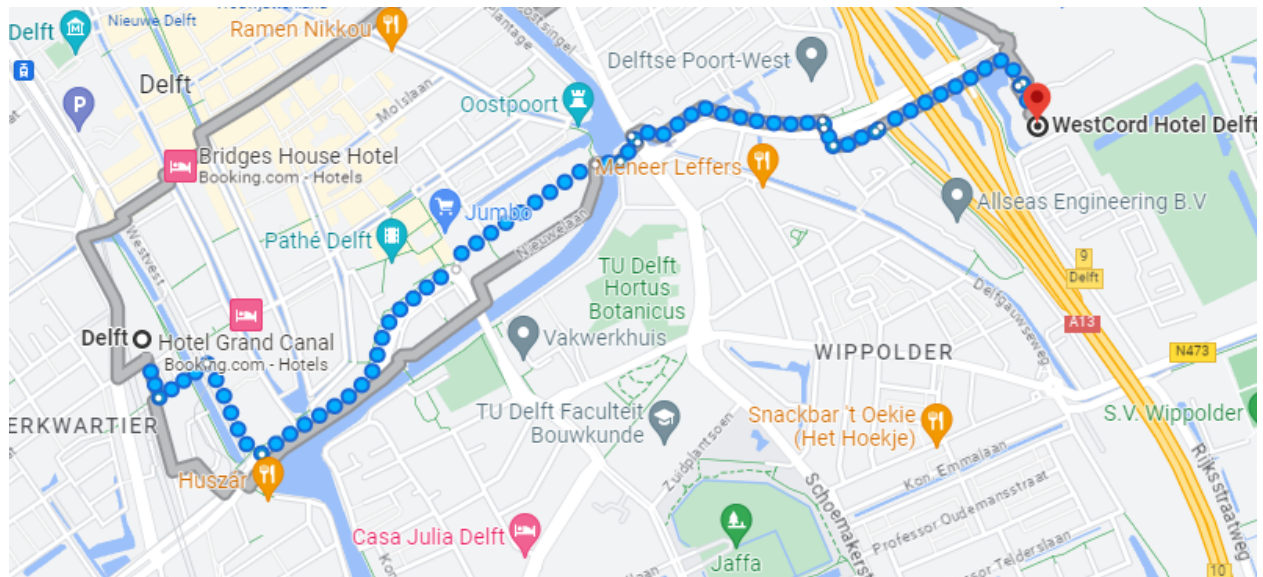

<https://www.hoteldeplataan.nl/contact/>

Doelenplein 10
2611 BP Delft

Westcord Hotel

<https://westcordhotels.nl/hotel/hotel-delft/>

Olof Palmestraat 2
2616 LM Delft

Casa Julia

<https://www.casajulia.nl/>

Maerten Trompstraat 33
2628 RC Delft

Ibis Styles Delft City Centre

https://all.accor.com/hotel/B5M3/index.nl.shtml?y_source=1_MjA1MDM3NjAtNDgzLWxvY2F0aW9uLndIYnNpdGU%3D

Van Leeuwenhoekpark 2
2611 DW Delft

Best Western Museumhotel Delft

<https://www.bestwestern.nl/booking-path/hotel-details/best-western-museumhotels-delft-delft-92579>